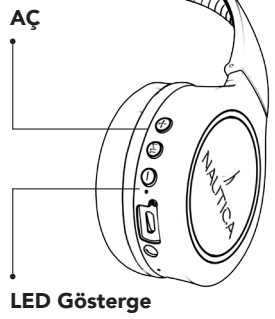

Tekrar Bağlanma: Kulaklıklarınız açıldığında, otomatik olarak en son bağlantı kurulan cihaza bağlanır.

ŞARJ YÖNERGELERİ

En iyi deneyim için, ilk kullanımdan önce kulaklıkların tam şarj etmeniz önerilir.

1. USB kablosunun küçük ucunu mikro USB şarj bağlantı noktasına takın.
2. USB kablosunun diğer ucunu kullanılabilecek bir şarj cihazına veya bilgisayara takın.

Not: Kulaklıklar şarj olurken çalmaz.